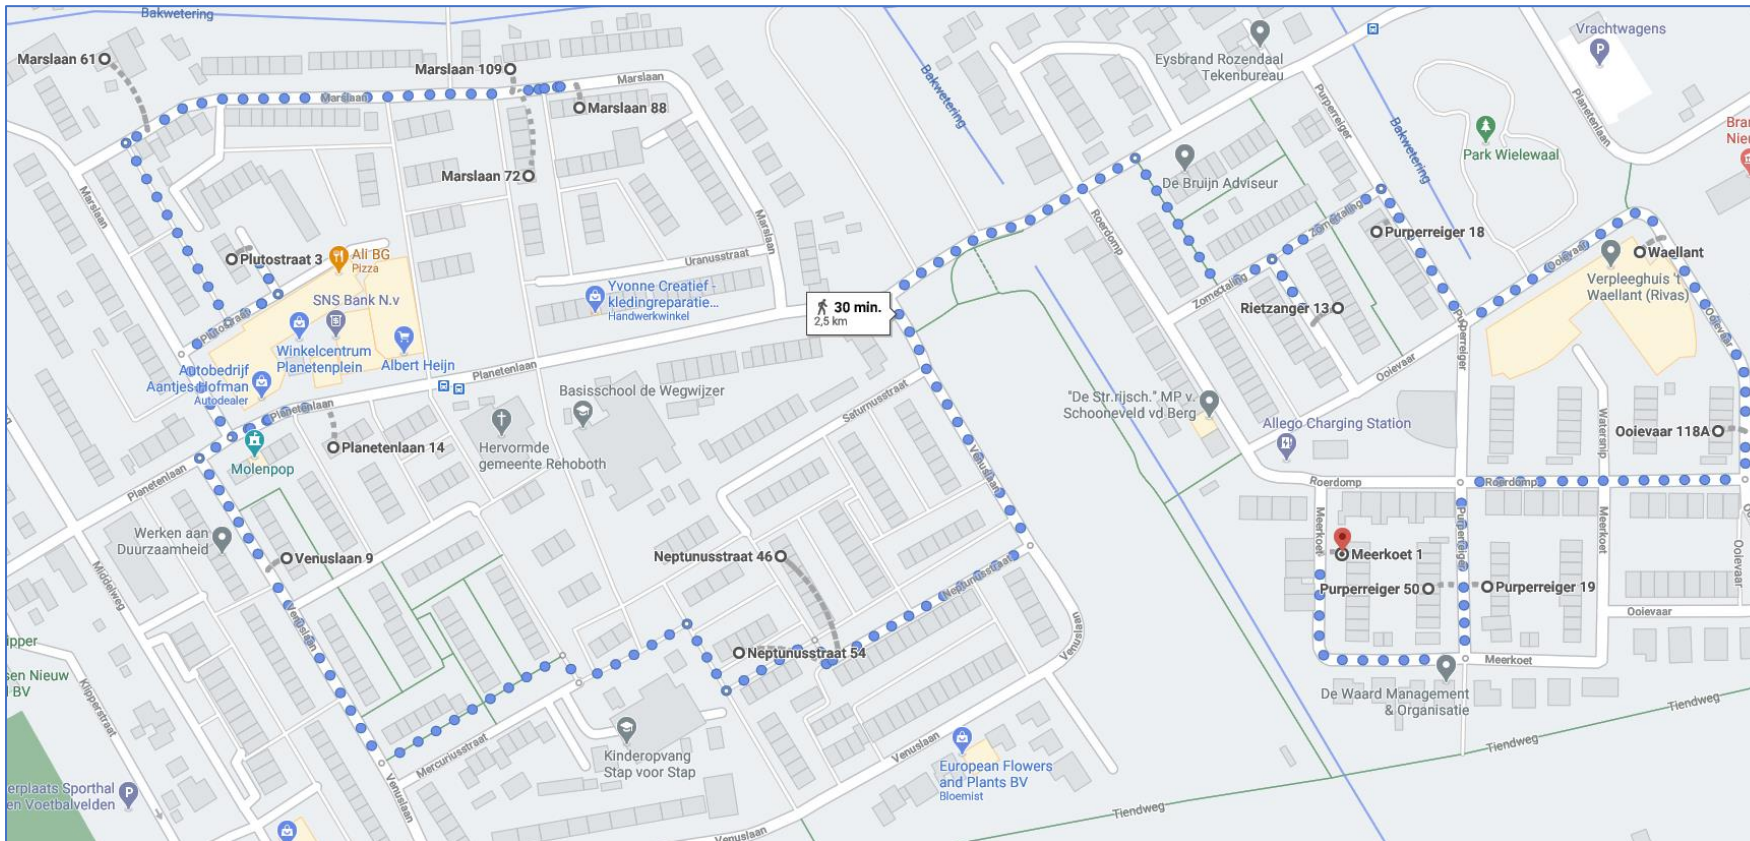

# Route voor de Paas-speurtocht (Nieuw-Lekkerland, wijk Middelweg)

Volg de adressen van 1 tot en met 16

Adres	
1	Marslaan 72 > Pak potlood en iets lekkers uit de krat
2	Marslaan 88
3	Marslaan 109
4	Marslaan 61
5	Plutostraat 3
6	Planetenlaan 14
7	Venuslaan 9 > Opdracht
8	Neptunusstraat 54
9	Neptunusstraat 46
10	Rietzanger 13
11	Purperreiger 18
12	t Waellant > Stoepkrijten maar!
13	Ooievaar 118a
14	Purperreiger 19 > Opdracht
15	Purperreiger 50
16	Meerkoet 1 > Kies een cadeautje uit de krat