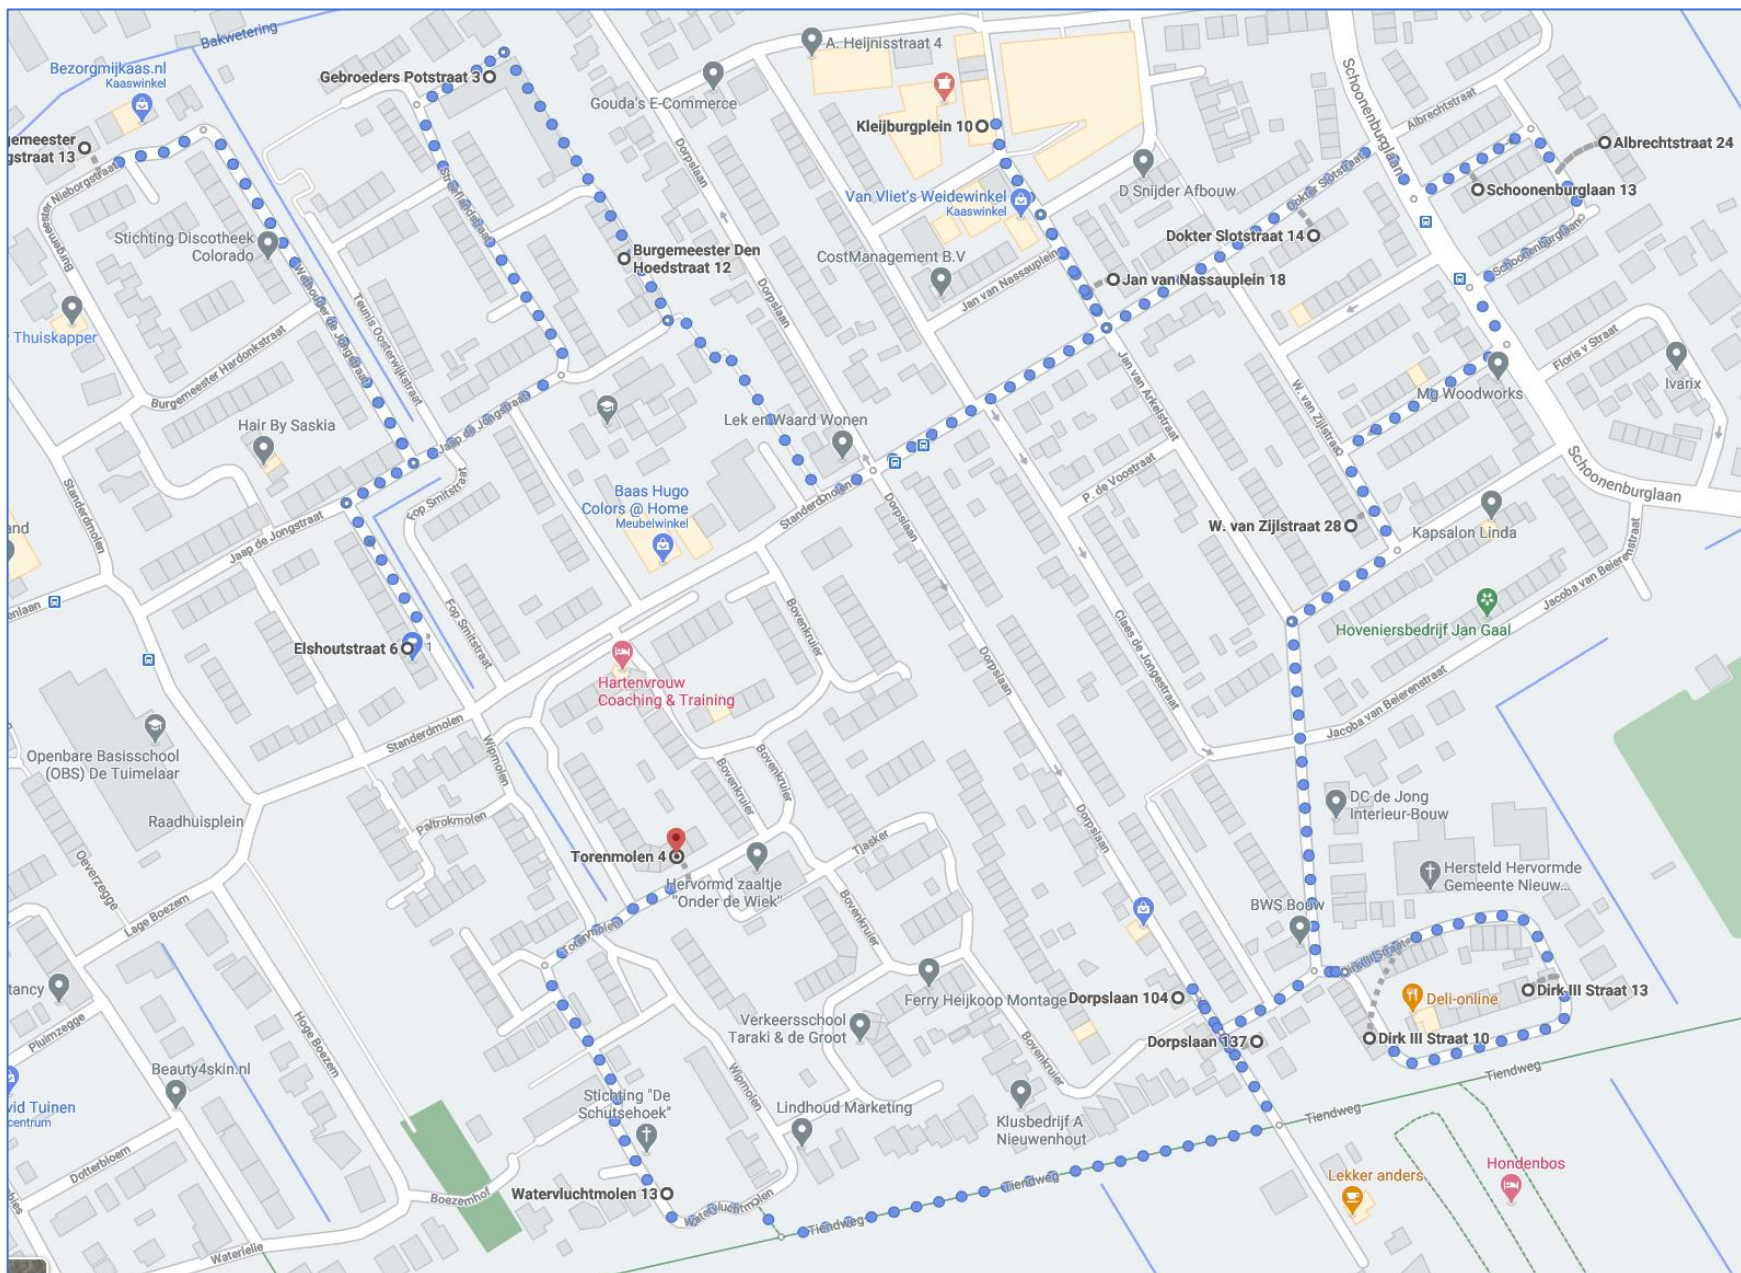

Route voor de Paas-speurtocht (Nieuw-Lekkerland, wijk Dorp)

Volg de adressen van 1 tot en met 16

Adres	
1	Elshoutstraat 6 > Pak potlood en iets lekkers uit de krat
2	Burg. nieborgstraat 13
3	Gebroeders Potstraat 3
4	Burg. den hoedstraat 12
5	Jan van Nassauplein 18 > Opdracht > Pak stoepkrijt
6	Kleijburgplein > Stoepkrijten maar!
7	Dokter Slotstraat 14
8	Schoonenburglaan 13
9	Albrechtstraat 24
10	W. van Zijlstraat 28
11	Dirk III Straat 10
12	Dirk III Straat 13
13	Dorpslaan 137 > Opdracht
14	Dorpslaan 104
15	Watervluchtmolen 13
16	Torenmolen 4 > Kies een cadeautje uit de krat